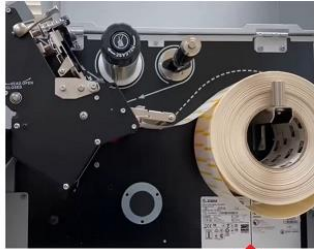

## ▶ 標籤列印機-Zebra

側邊活動門掀開

紅箭頭指的是序號貼紙

背面