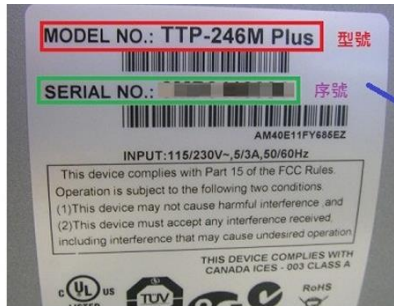

標籤列印機-Sewoo

標籤列印機-TSC