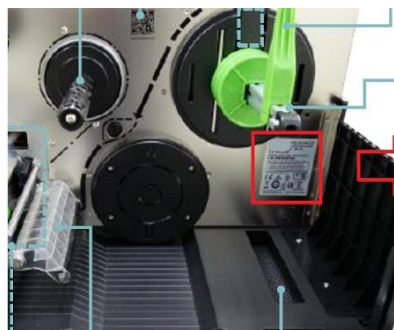

標籤列印機-Sewoo

標籤列印機-TSC